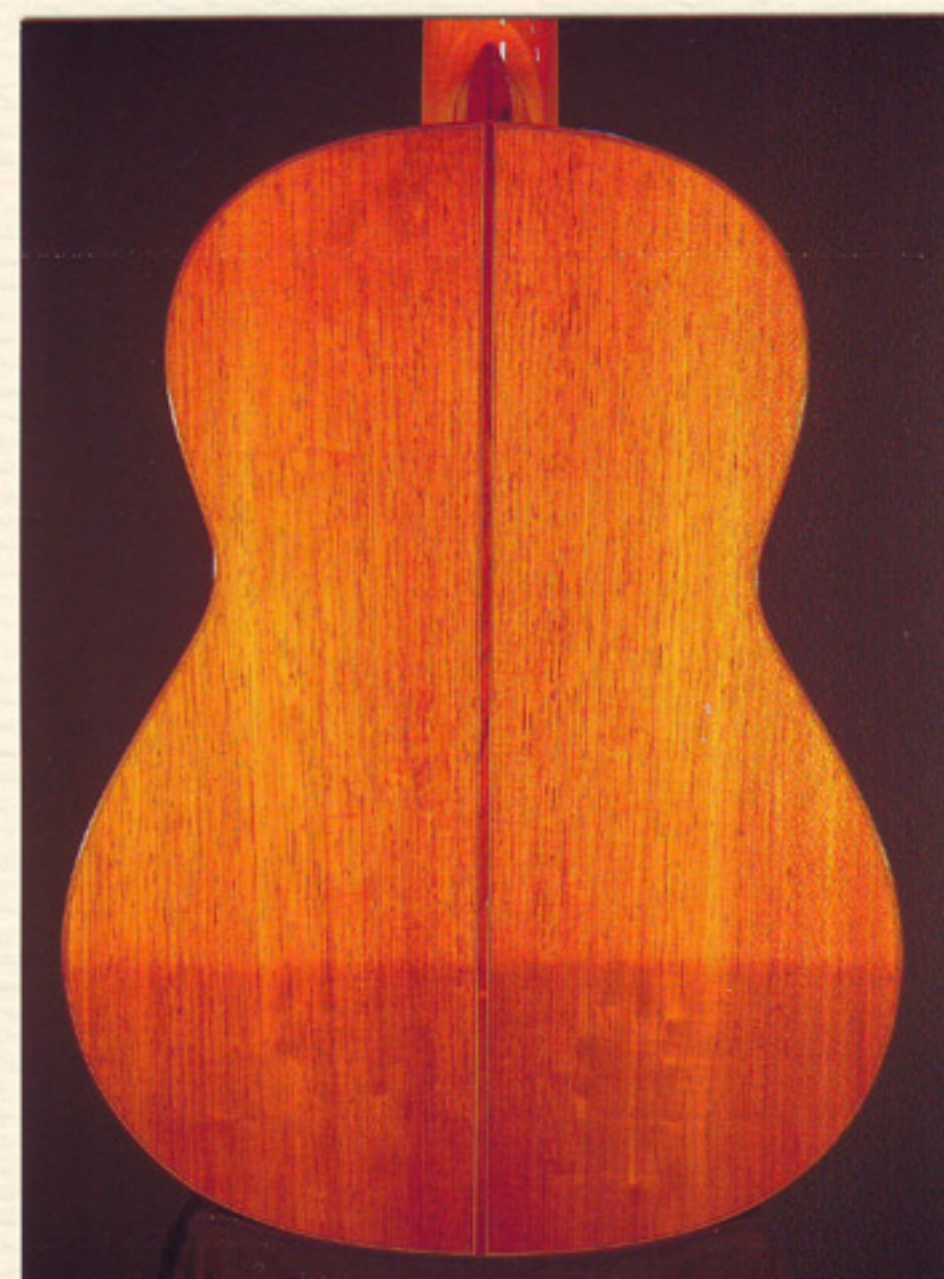

## Paulino Bernabé

Luthier .....

Tapa: Cedro de Canadá  
Fondo: Palosanto de Brasil  
Aros: Palosanto de Brasil  
Diapasón: Ebano

Madera .....

660 mm

Medida de la escala .....

1973

Año de construcción .....

La veta de la tapa esta en diagonal, de izquierda a derecha, tradicionalmente la veta es longitudinal, la roseta es de filetes en blanco y negro.

Características .....

Guitarra construida especialmente para el escaparate de la tienda de Cuchilleros, estuvo expuesta 27 años junto a su hermana de veta contraria.  
Historia .....